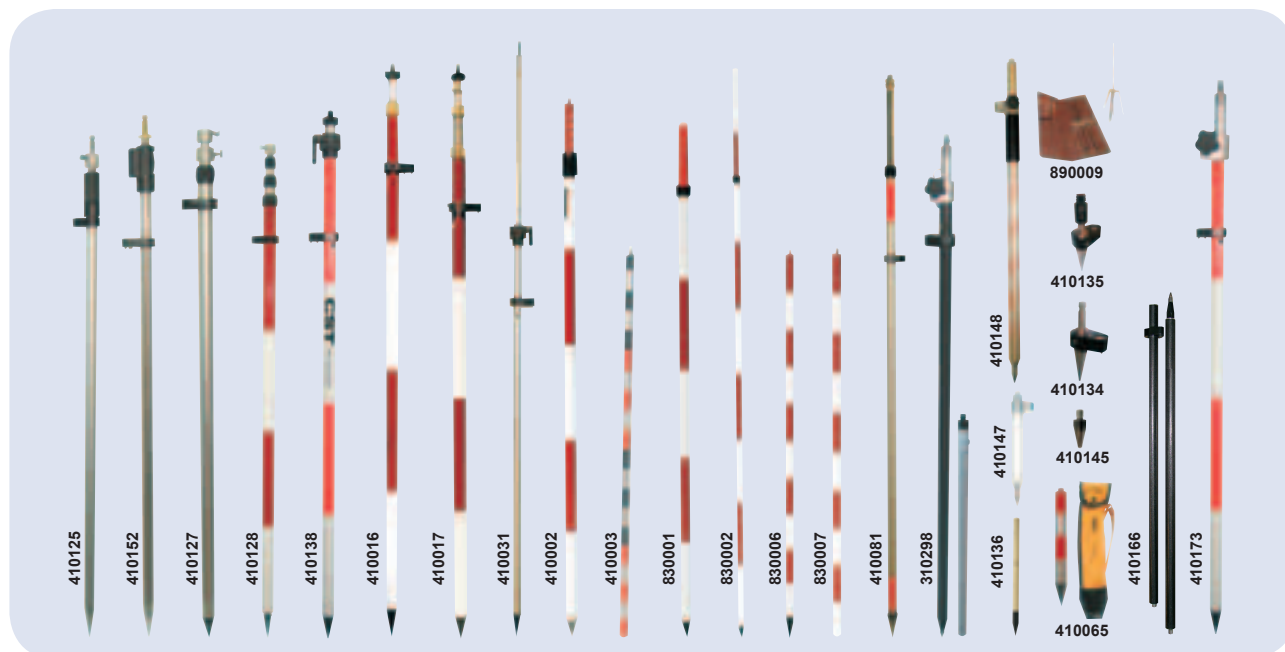

Jalones

Código	Modelo	Descripción	Euros
Calidad Estándar			
410125		Bastón aplomador telescópico de 2.15m WILD / 5/8"	57
410152		Bastón aplomador telescópico de 2.5m WILD	75
410127		Bastón aplomador telescópico de 3m WILD / 5/8"	99
410128		Bastón aplomador telescópico de 4.6m WILD / 5/8"	130
Calidad Profesional			
410173	67-4708TMA	Bastón aplomador de aluminio ligero	151
410138	67-4608TMA	Bastón aplomador de fibra, telescópico de 2,5 m	156
410016	67-4209TMA	Bastón aplomador telescópico de 2,5m	156
410017	67-4215MA	Bastón aplomador telescópico de 4,6m	216
410031	67-4308TML	Bastón aplomador telescópico WILD	162
410002	MYZOX	Bastón aplomador telescópico, graduación métrica, 2m, nivel circular y funda transporte en bandolera	114
410003	MYZOX	Extensión bastón aplom. de 1m, funda de transporte	54
830001	MYZOX	Jalón telescópico de 2m	21
830002	MYZOX	Jalón telescópico de 3m	24
830006	TOPOGRAF	Jalón aluminio 5/8" (puntas)	20
830007	TOPOGRAF	Jalón aluminio 5/8" (extensiones)	20
410081	571126274	Bastón aplomador 2,6 m. GDM	210
310298	TRIMBLE	Jalón telescópico Trimble "Power Rod" 2.6m + 0.6m	570
410148	1333	Jalón de 75 cm con nivel	135
410147	1344	Mini jalón 30 cm con nivel	99
410136	571126088	Jaloncito para bastón aplomador Geodimeter	59
890009		Mini juego de señalización en estuche (jaloncitos de acero de 10 cm con minitripode de 7cm)	32
410135	CM23A.	Mini jalón WILD con adaptador de 5/8" con nivel incorporado (16 cms)	60
410134	CM23	Mini jalón WILD con nivel incorporado (14 cms)	53
410145	9305	Puntas para jalón Trimble "Power Rod"	13
410166	Andy	Bastón grafito GPS 2 m. con bolsa	130