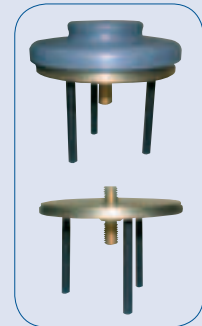

Varios

890305