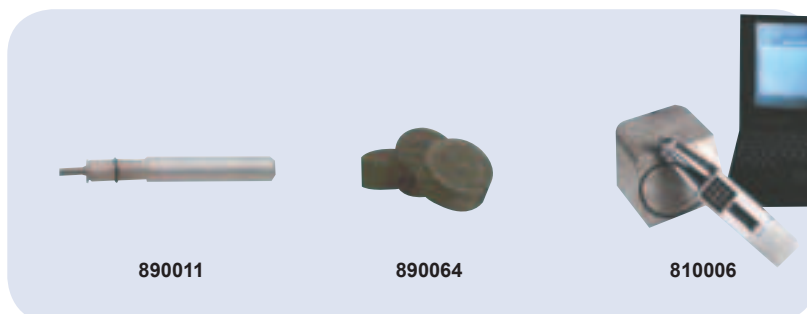

## Esclerómetros y Penetrómetros

Código	Descripción	Euros
810001	Esclerómetro en maleta de plástico rígido	330
810002	Estuche cuero para esclerómetro	81
810003	Calibrador "ANVIL"	331
810006	Esclerómetro digital en maleta con cable a PC	1.172
810004	Placa abrasiva esclerómetro	11
890002	Penetrómetro	85
810005	Estuche PVC	45

## Escuadras pentagonales

Código	Descripción	Euros
890019	Adaptador escuadra pentagonal a jalón	9
890071	Escuadra pentagonal de doble prisma	60