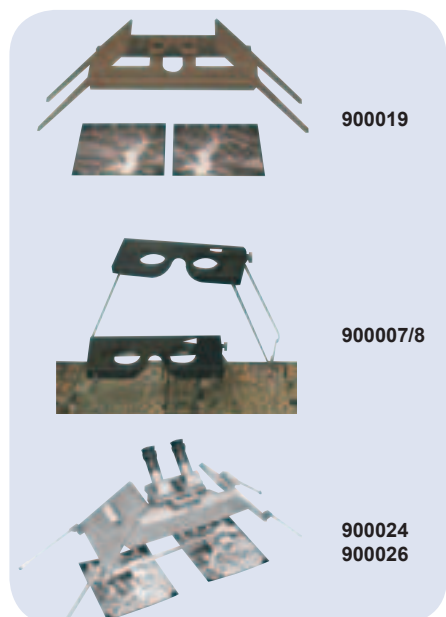

## Esclerómetros y Penetrómetros

Código	Descripción	Euros
810001	Esclerómetro en maleta de plástico rígido	330
810002	Estuche cuero para esclerómetro	81
810003	Calibrador "ANVIL"	331
810006	Esclerómetro digital en maleta con cable a PC	1.172
810004	Placa abrasiva esclerómetro	11
890002	Penetrómetro	85
810005	Estuche PVC	45

## Escuadras pentagonales

Código	Descripción	Euros
890019	Adaptador escuadra pentagonal a jalón	9
890071	Escuadra pentagonal de doble prisma	60