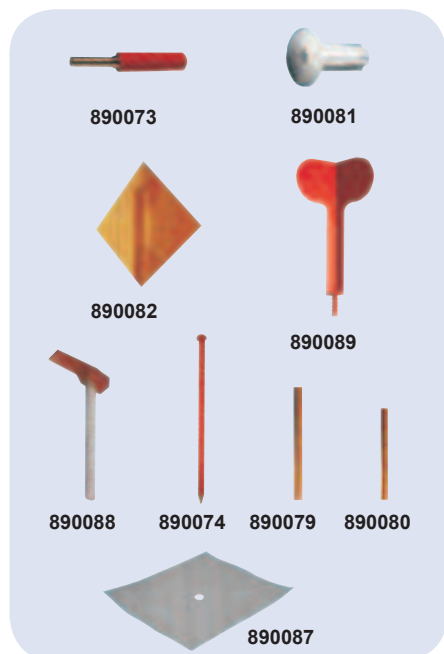

Señalización (hitos, vástagos y cabezas)

Código	Descripción	Euros
890072	EURO Hito (mojón) de señalización con vástago de enclavamiento de 50cm y cabeza de resina estándar	9
890106	EURO Vástago enclavamiento hito 50cm	5
890105	EURO Vástago enclavamiento hito 40cm	4,50
890078	EURO Vástago liso para hito Ø 20-500mm	3
890077	EURO Vástago liso para hito Ø 20-400mm	2,90
890076	EURO Cabeza de cemento OGE 95x95x60	4
890107	EURO Cabeza de resina OGE 95x95x60	4
890075	EURO Cabeza metálica OGE 100	3

Accesorios Hitos

Código	Descripción	Euros
890073	EURO Cono de enclavamiento para hito	13
890081	EURO Botón de plástico de Ø 20 para señalar el centro del hito y poder posicionar el jalón del prisma	0,36
890082	EURO Señal de banderola para jaloncito	0,36
890089	EURO Banderola para hito (320 mm)	1,80
890074	EURO Barra de enclavamiento para hito	8,72
890088	EURO Martillo de enclavamiento y hundimiento	48
890087	EURO Placa fotogrametría 300x300 mm blanca	0,90
890079	EURO Jaloncito de plástico naranja Ø 12 de 750 mm	0,45
890080	EURO Jaloncito de plástico naranja Ø 18 de 600 mm para enclavar en vástago de hito o en vástago liso de Ø 20	0,54

Sonómetros

Código	Modelo	Descripción	Euros
890155	T-1350	Sonómetro TES con calibrador, 35 a 130dB div 0,1 dB	250
890154	HD-8701	Sonómetro DELTA con sonda a distancia, 30 a 130 dB div 0,1dB.	622
890205	HD-9102	Calibrador DELTA. Clase 2 IEC-942, Frec. 1000 Hz (94/110dB) para 890154	550